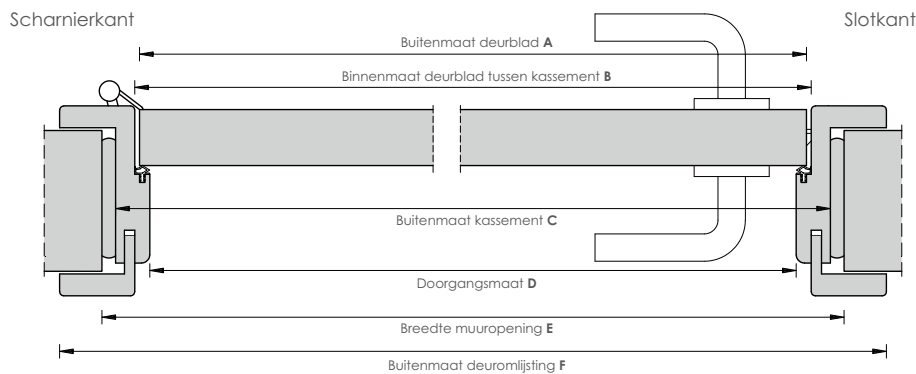

MAATSCHETS VOOR WESTAG STOMPE DEUREN EN KOZIJNEN

Openingskant van de deur, deurblad ligt gelijk met de deurlijst in het muurvlak.

Sluitkant van de deur, deurblad ligt in het kassement.

4 DEURBREEDTES OP VOORRAAD*

Breedte deurblad	Binnenmaat deurblad tussen kassement	Doorgangmaat	Minimum aanbevolen muuropening	Buitenmaat kassement	Buitenmaat deuruimlijsting
A	B	D	E	C	F
Breedte →	A +7	A -15	A +51 A +66	A +35	A +117
630	637	615	681 - 696	665	747
730	737	715	781 - 796	765	847
780	787	765	831 - 846	815	897
830	837	815	881 - 896	865	947
Hoogte →	A +8	A -3	A +33 A +38	A +22	A +63
2015	2023	2012	2048 - 2053	2037	2078

*Andere diktes op bestelling

6 MUURDIKTES OP VOORRAAD*

Bestelmaat	Minimale muurdikte	Maximale muurdikte
Muurdikte (alle maten zijn uitgedrukt in mm) Verstelbaarheid deurlijsten: - 4 tot + 16 mm**		
→	-4	+16
100	100	116
125	121	141
145	141	161
165	161	181
185	181	201
205	201	221

*Andere diktes op bestelling

**Uitzondering: muurdiktes van 70 en 100 mm: +/- 0 mm tot 16 mm