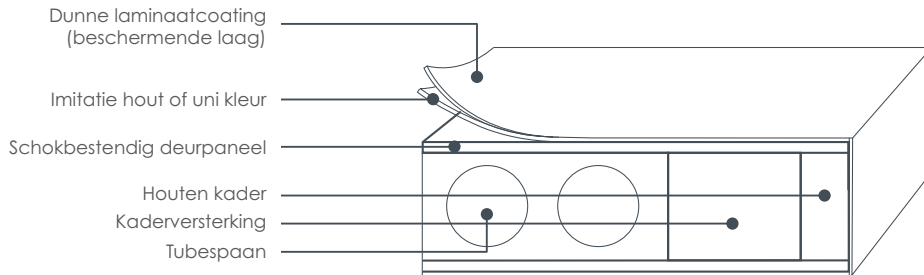

Praktisch en gemakkelijk in het dagelijks onderhoud

Versterkt tubespaan

- Betere akoestiek
- Betere schokbestendigheid

DRAAIRICHTING

**DIN LINKS
RECHTS OPENDUWEND**
Bij gesloten deur zijn de scharnieren links geplaatst.

**DIN RECHTS
LINKS OPENDUWEND**
Bij gesloten deur zijn de scharnieren rechts geplaatst.