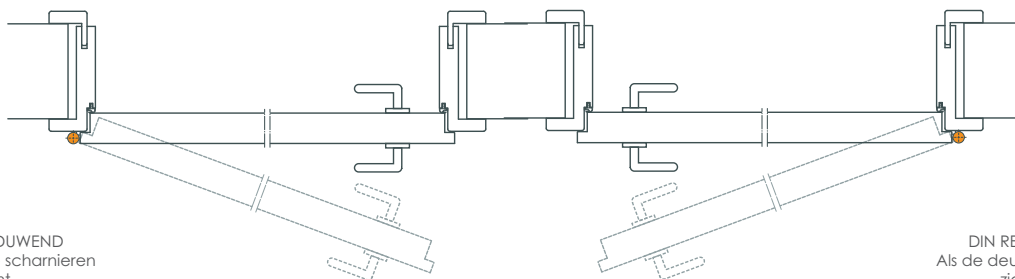

Versterkt tubespaan

- Betere akoestiek
- Betere schokbestendigheid

DRAAIRICHTING

DIN LINKS = RECHTS OPENDUWEND
Als de deur dicht is, zijn de scharnieren zichtbaar aan de linkerkant.

DIN RECHTS = LINKS OPENDUWEND
Als de deur dicht is, zijn de scharnieren zichtbaar aan de rechterkant.