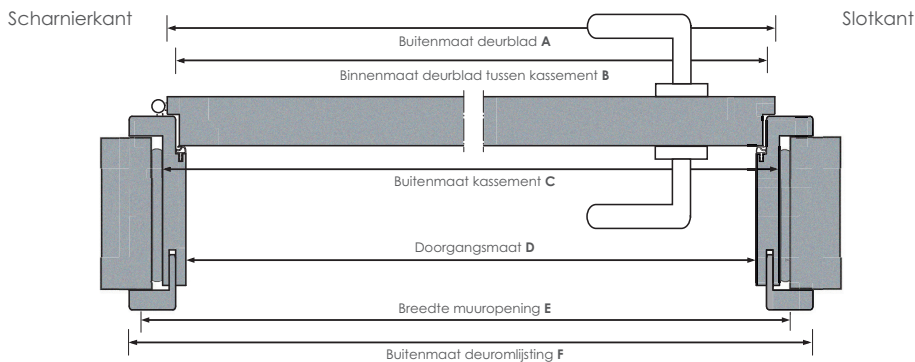

Versterkt tubespaan

- Betere akoestiek
- Betere schokbestendigheid

DRAAIRICHTING

DIN LINKS = RECHTS OPENDUWEND
Als de deur dicht is, zijn de scharnieren zichtbaar aan de linkerkant.

DIN RECHTS = LINKS OPENDUWEND
Als de deur dicht is, zijn de scharnieren zichtbaar aan de rechterkant.

MAATSCHETS VOOR WESTAG OPDEK DEUREN EN KOZIJNEN

4 DEURBREEDTES OP VOORRAAD*

Breedte deurblad	Binnenmaat deurblad tussen kassment	Doorgangsmaat	Minimum aanbevolen muuropening	Buitenmaat kassment	Buitenmaat deuruimlijsting
A	B	D	E	C	F
Breedte →	A -19	A -41	A +25 A +40	A +9	A +91
655	636	614	680 - 695	664	746
755	736	714	780 - 795	764	846
805	786	764	830 - 845	814	896
855	836	814	880 - 895	864	946
Hoogte →	-5	-16	+20 +25	+9	+50
2020	2015	2004	2040 - 2045	2029	2070