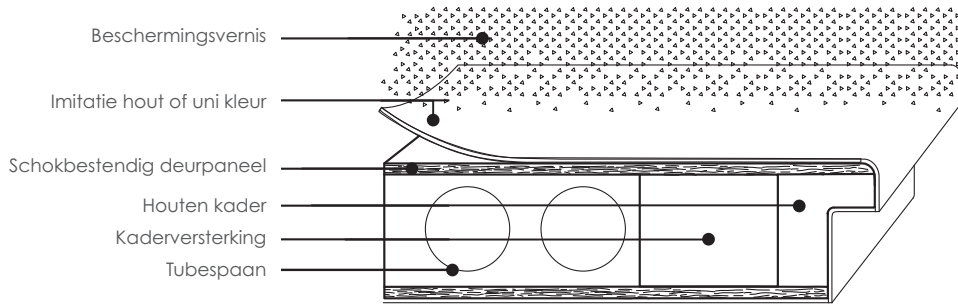

Versterkt tubespaan

- Betere akoestiek
- Betere schokbestendigheid

DRAAIRICHTING

DIN LINKS = RECHTS OPENDUWEND
Als de deur dicht is, zijn de scharnieren zichtbaar aan de linkerkant.

DIN RECHTS = LINKS OPENDUWEND
Als de deur dicht is, zijn de scharnieren zichtbaar aan de rechterkant.