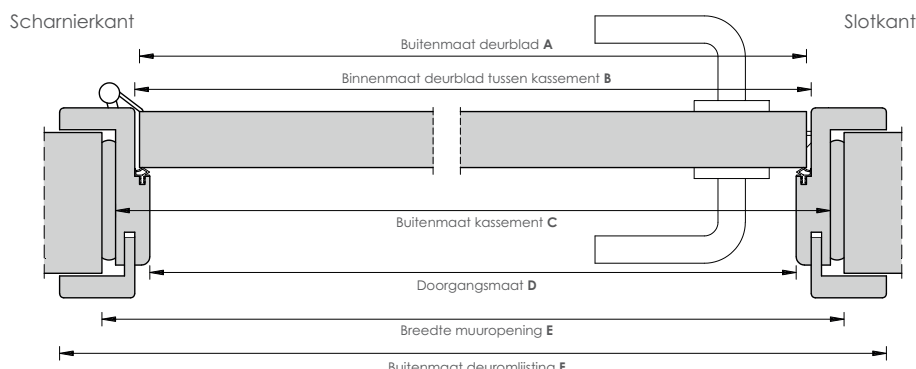

MAATSCHETS VOOR WESTAG STOMPE DEUREN EN KOZIJNEN

Openingskant van de deur, deurblad ligt gelijk met de deurlijst in het muurvlak.

Sluitkant van de deur, deurblad ligt in het kassement.

4 DEURBREEDTES OP VOORRAAD*

Breedte deurblad	Binnenmaat deurblad tussen kassement	Doorgangmaat	Minimum aanbevolen muuropening		Buitenmaat kassement	Buitenmaat deuroplijsting
A	B	D	E		C	F
Breedte →	A +7	A -15	A +51	A +66	A +35	A +117
630	637	615	681 - 696		665	747
730	737	715	781 - 796		765	847
780	787	765	831 - 846		815	897
830	837	815	881 - 896		865	947

6 MUURDIKTES OP VOORRAAD*

Bestelmaat	Minimale muurdikte	Maximale muurdikte
Muurdikte (alle maten zijn uitgedrukt in mm) Verstelbaarheid deurlijsten: - 4 tot + 16 mm**		
→	-4	+16
100	100	116
125	121	141
145	141	161
165	161	181
185	181	201
205	201	221

*Andere diktes op bestelling

**Uitzondering: muurdikte van 100 mm: +/- 0 mm tot 16 mm

*Andere diktes op bestelling