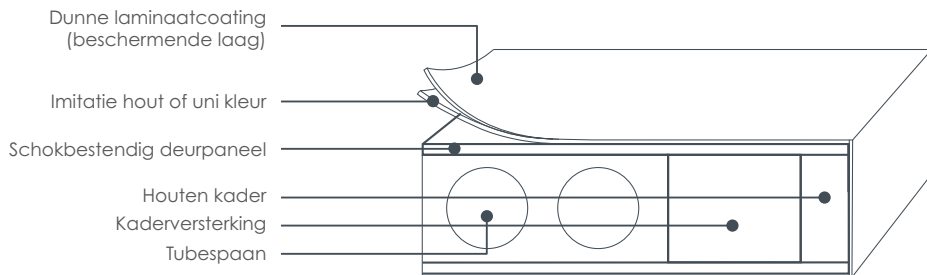

Praktisch en gemakkelijk in het dagelijks onderhoud

Versterkt tubespaan

- Betere akoestiek
- Betere schokbestendigheid

DRAAIRICHTING

**DIN LINKS
RECHTS OPENDUWEND**
Bij gesloten deur zijn de scharnieren links geplaatst.

**DIN RECHTS
LINKS OPENDUWEND**
Bij gesloten deur zijn de scharnieren rechts geplaatst.